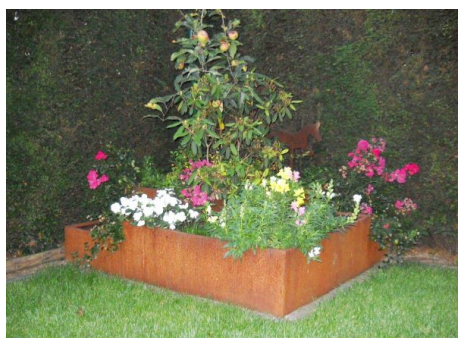

Bloembak op maat

Naast ons standaardprogramma kunt u bij ons terecht voor bloembakken in de meest uiteenlopende maten en vormen. Prijzen op aanvraag.

Bloembakken RVS

Bloembak Vierkant

2 mm RVS, éézijdig geborsteld K320 buitenzijde, bovenkant dubbel omgezet, onderkant 1-zijdig omgezet.